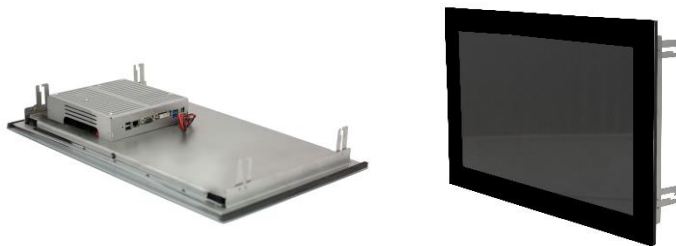

## Unterputz Touchpanel 21,5 Zoll

### **Levior V3 - kapazitiver Multitouch PC 21,5 Zoll / 120GB SSD/4GB RAM / schwarz / Win10 IoT Enterprise**

Der Home Cockpit **Levior** ist das Einsteigermodell der Touchpanel Serie. Ob Kamera- oder SmartHome Steuerung, der Levior bietet mit seiner Multitouch-Oberfläche die Perfekte Umgebung Ihre Individuelle Visualisierung per Fingertipp zu bedienen! Durch das vorinstallierte Windows Betriebssystem ist die Implementierung jeder gängigen Software möglich.

### Hardware

- CPU: Intel J3455 Quad Core
- Arbeitsspeicher: 4 GB RAM
- Festplattenspeicher: 120 GB SSD
- Netzteil: 15V / 4A Hutschienennetzteil

## Maße

- Displayfläche: 268 mm x 476 mm (H x B)
- Gesamt: 349 x 558 x 75 mm (H x B x T)
- Gewicht: 3,5 kg