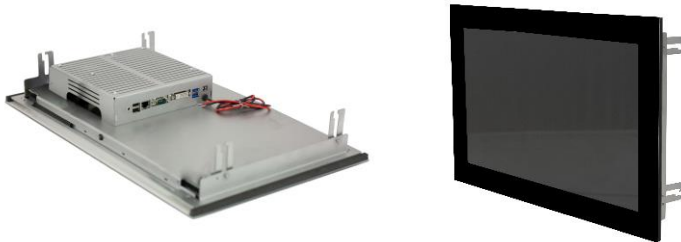

## Unterputz Touchpanel 18,5 Zoll

### **Levior V3 - kapazitiver Multitouch PC 18,5 Zoll /120GB SSD/4GB RAM / schwarz / Win10 IoT Enterprise**

Der Home Cockpit **Levior** ist das Einsteigermodell der Touchpanel Serie. Ob Kamera- oder SmartHome Steuerung, der Levior bietet mit seiner Multitouch-Oberfläche die Perfekte Umgebung Ihre Individuelle Visualisierung per Fingertipp zu bedienen! Durch das vorinstallierte Windows Betriebssystem ist die Implementierung jeder gängigen Software möglich.

### Hardware

- CPU: Intel J3455 Quad Core
- Arbeitsspeicher: 4 GB RAM
- Festplattenspeicher: 120 GB SSD
- Netzteil: 15V / 4A Hutschienennetzteil

## Maße

- Displayfläche: 230 mm x 410 mm (H x B)
- Gesamt: 313 x 493 x 75 mm (H x B x T)
- Gewicht: 3,5 kg