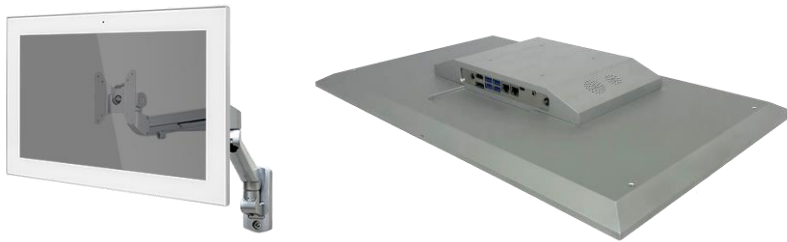

AP Major - kapazitiver Multitouch PC 21,5 Zoll / 120GB SSD / 8GB RAM / Win10 / Glas weiß

Der Home Cockpit Aufputz Major glänzt mit seinen vielseitigen Einsatzmöglichkeiten. Ob Smarthome oder Kamerasteuerung, der Major bietet mit seiner Multitouch Oberfläche die Perfekte Umgebung Ihre individuelle Visualisierung per Fingertipp zu bedienen! Durch das vorinstallierte Windows Betriebssystem ist die Implementierung jeder gängigen Software möglich. Hochwertiges Design und Intuitive Bedienungsmöglichkeiten machen den Major von HomeCockpit zur perfekten Lösung für alle Anwendungen. Mit dem Major ist es außerdem möglich, Sprechkommunikation mit Türstellen oder per SIP Telefon aufzubauen. Ausgestattet mit Hardware nach Industriestandard, ist das Touchpanel optimal für den Dauerbetrieb geeignet.

Technische Details

Hardware

- CPU: Intel J3455 Quad Core
- Arbeitsspeicher: 8 GB RAM
- Festplattenspeicher: 120 GB SSD
- Netzteil: 15V / 4A Hutschienennetzteil

Anschlüsse

- USB Port: 4xUSB 3.0
- LAN Port : 2xRJ45 LAN Gigabit
- Video Port: 2xHDMI
- Audio Port: 1x Line-out

Display

- Größe: 21,5 Zoll Bildschirmdiagonale
- Auflösung: 1920 x 1080 Pixel (Full HD)
- Seitenverhältnis: 16 : 9
- Touch: Projiziert-kapazitiver Touchscreen (PCT / PCAP)
- Rahmenfarbe: weiß

Audio

- Lautsprecher: 2 x integrierte Lautsprecher (je 2 W)
- Mikrophon: integriertes Kondensatormikrophon (für Hallunterdrückung: Voice Performance Baustein)

Montage

- Aufputzmontage mit VESA 100 Standard Halterung (schwenkbar / stationär)
- Verkleidende HomeCockpit Wandhalterung (Art. Nr.: 221100)

Lieferumfang

- Touchpanel
- 15V / 4A Hutschienen-Netzteil
- Kurzbeschreibung / Montageanleitung