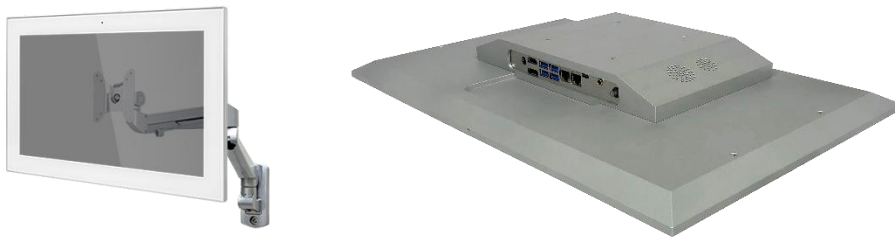

AP Major - kapazitiver Multitouch PC 18,5 Zoll / 120GB SSD / 8GB RAM / Win10 / Glas weiß

Der Home Cockpit Aufputz Major glänzt mit seinen vielseitigen Einsatzmöglichkeiten. Ob Smarthome oder Kamerasteuerung, der Major bietet mit seiner Multitouch Oberfläche die Perfekte Umgebung Ihre individuelle Visualisierung per Fingertipp zu bedienen! Durch das vorinstallierte Windows Betriebssystem ist die Implementierung jeder gängigen Software möglich. Hochwertiges Design und Intuitive Bedienungsmöglichkeiten machen den Major von HomeCockpit zur perfekten Lösung für alle Anwendungen. Mit dem Major ist es außerdem möglich, Sprechkommunikation mit Türstellen oder per SIP Telefon aufzubauen. Ausgestattet mit Hardware nach Industriestandard, ist das Touchpanel optimal für den Dauerbetrieb geeignet.

Technische Details

Hardware

- CPU: Intel J3455 Quad Core
- Arbeitsspeicher: 8 GB RAM
- Festplattenspeicher: 120 GB SSD
- Netzteil: 15V / 4A Hutschienennetzteil

Anschlüsse

- USB Port: 4xUSB 3.0
- LAN Port : 2xRJ45 LAN Gigabit
- Video Port: 2xHDMI
- Audio Port: 1x Line-out

Display

- Größe: 18,5 Zoll Bildschirmdiagonale
- Auflösung: 1920 x 1080 Pixel (Full HD)
- Seitenverhältnis: 16 : 9
- Touch: Projiziert-kapazitiver Touchscreen (PCT / PCAP)
- Rahmenfarbe: weiß

Audio

- Lautsprecher: 2 x integrierte Lautsprecher (je 2 W)
- Mikrophon: integriertes Kondensatormikrofon (für Hallunterdrückung: Voice Performance Baustein)

Montage

- Aufputzmontage mit VESA 100 Standard Halterung (schwenkbar / stationär)
- Verkleidende HomeCockpit Wandhalterung (Art. Nr.: 221100)

Lieferumfang

- Touchpanel
- 15V / 4A Hutschienen-Netzteil
- Kurzbeschreibung / Montageanleitung